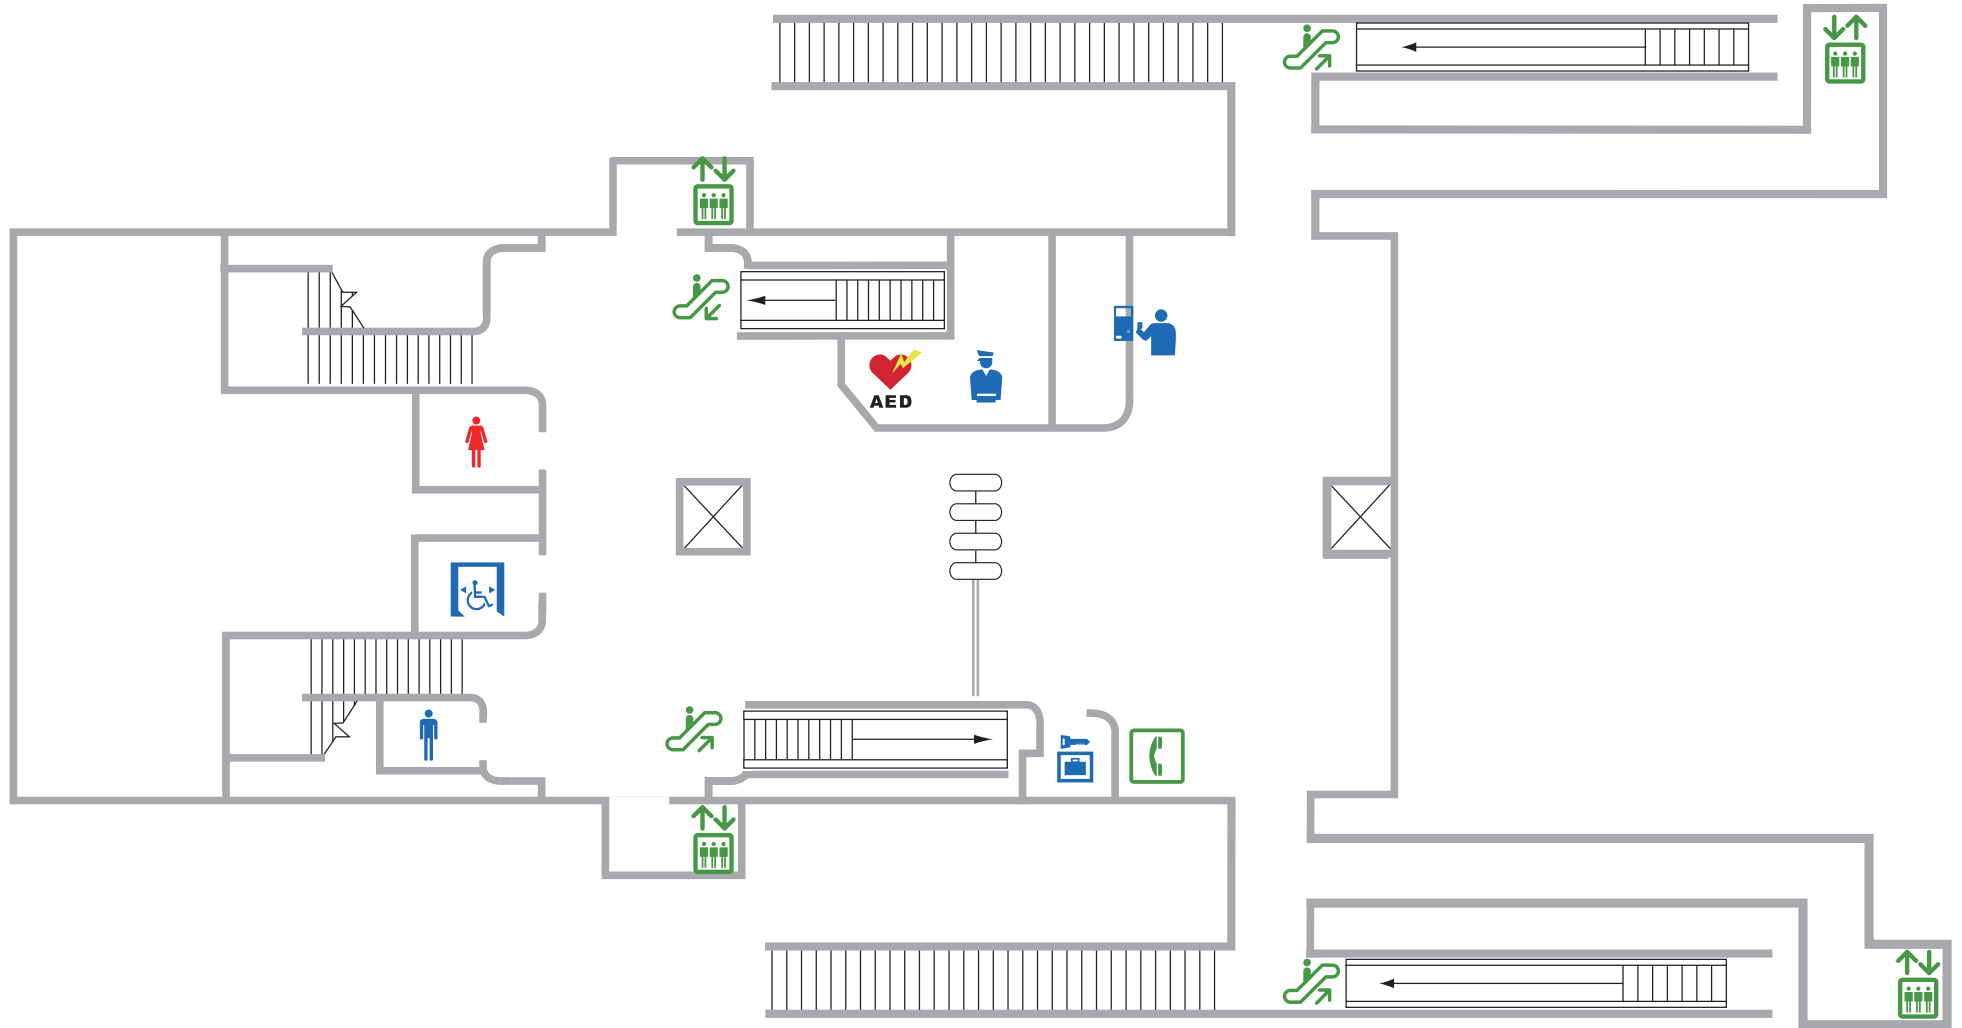

# 徳力嵐山口駅コンコース

← 徳力公団前駅

志井駅 →

- 男子トイレ
- 女子トイレ
- 多機能トイレ
- コインロッカー
- 公衆電話
- エスカレーター (上り)
- エスカレーター (下り)
- エレベーター
- 券売機
- 駅務室
- AED