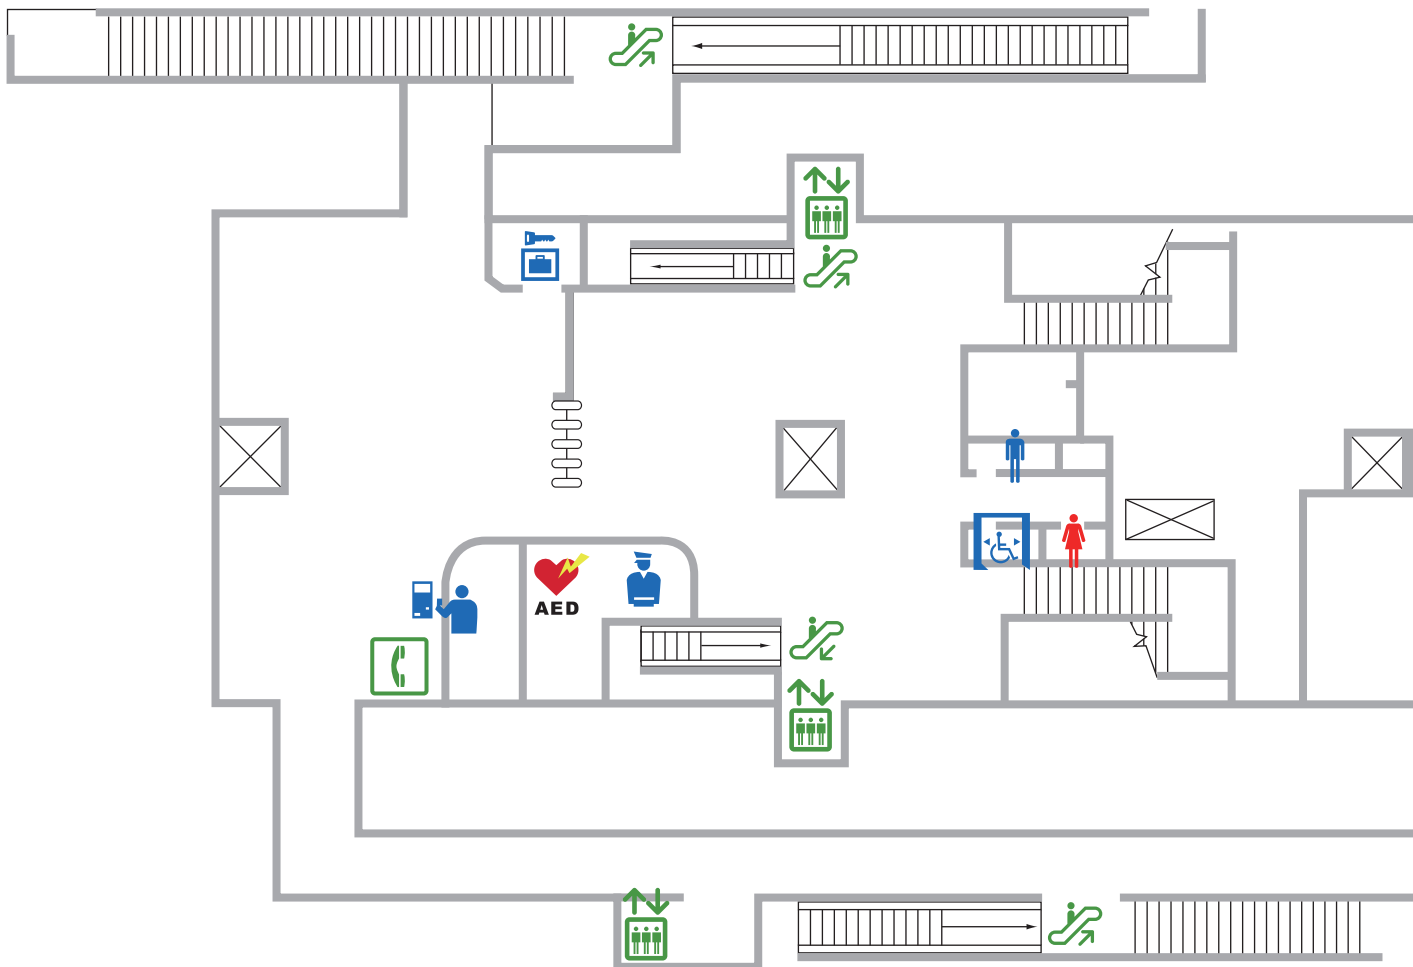

# 旦過駅コンコース

← 平和通駅

香春口三萩野駅 →

-  男子トイレ
-  女子トイレ
-  多機能トイレ
-  コインロッカー
-  公衆電話
-  エスカレーター (上り)
-  エスカレーター (下り)
-  エレベーター
-  券売機
-  駅務室
-  AED