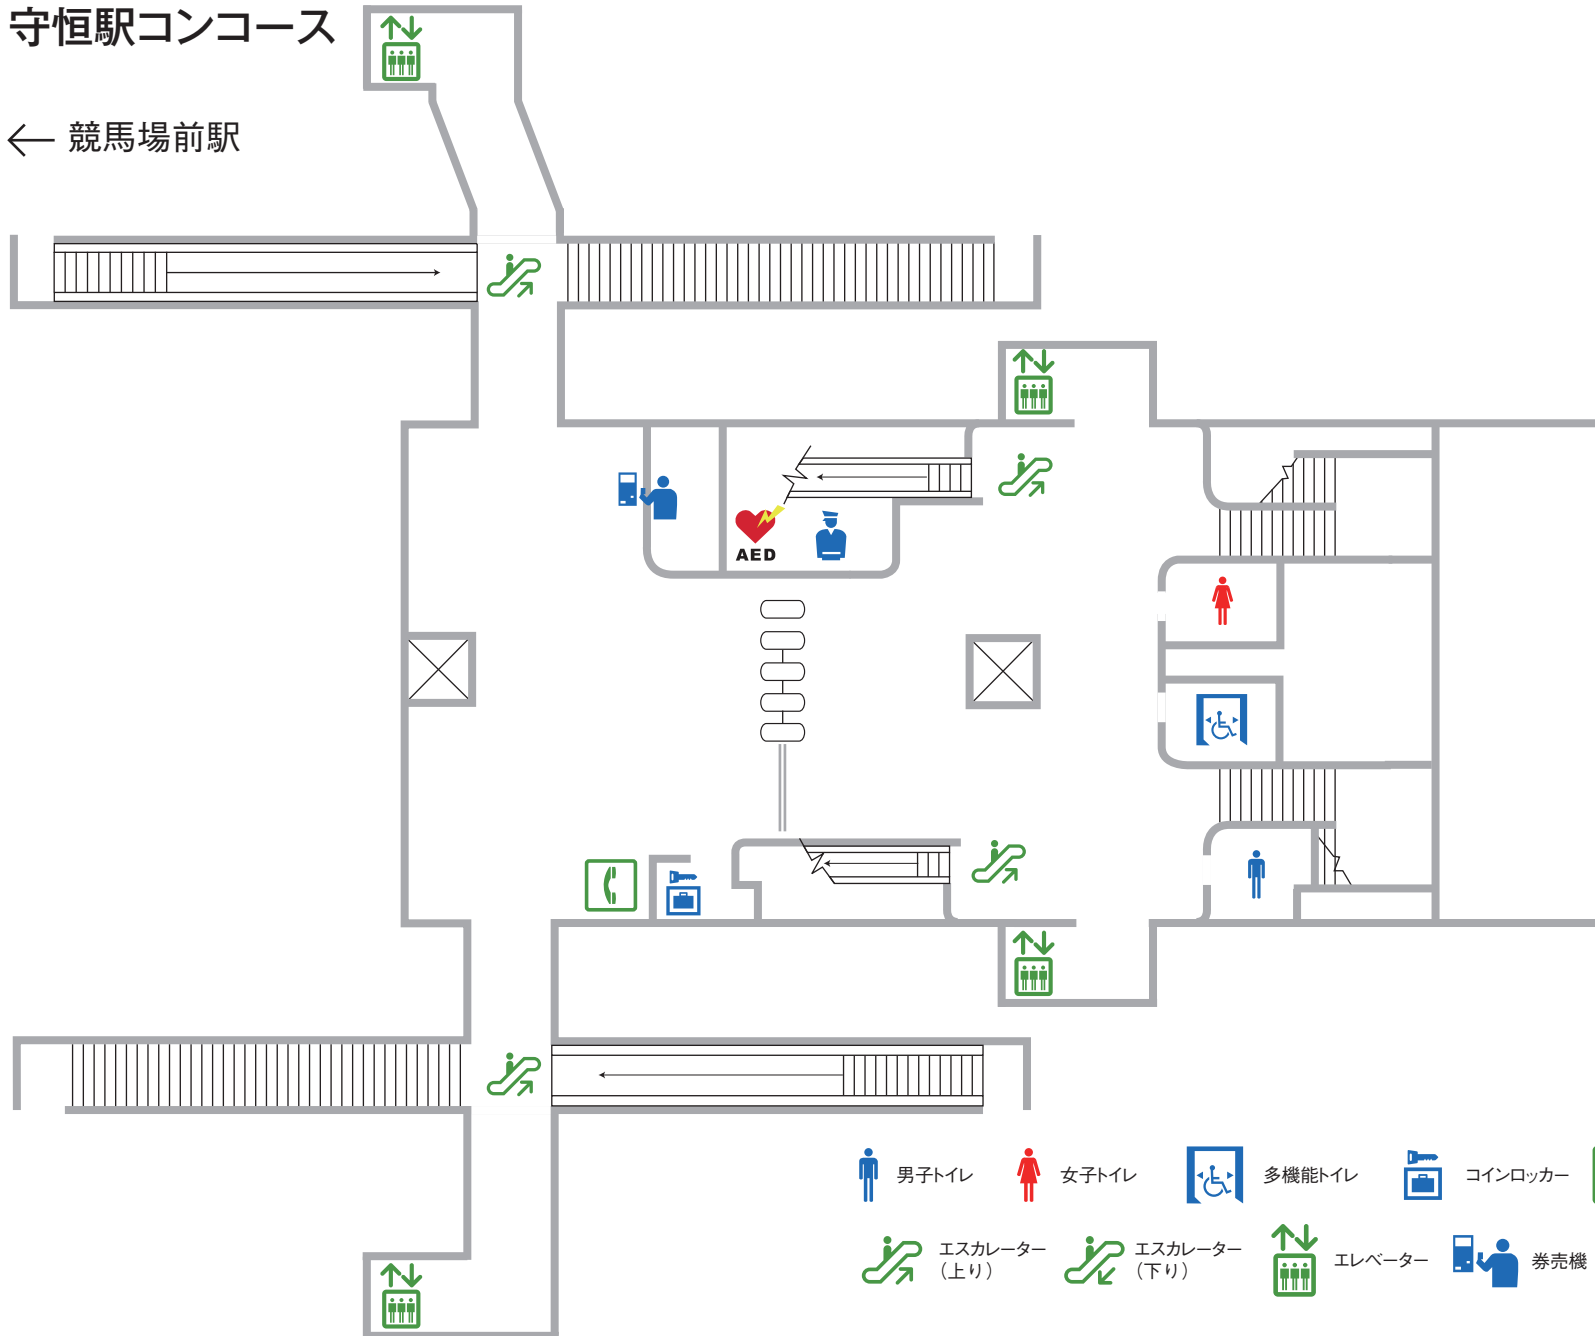

守恒駅コンコース

← 競馬場前駅

徳力公団前駅 →

- 男子トイレ
- 女子トイレ
- 多機能トイレ
- コインロッカー
- 公衆電話
- エスカレーター (上り)
- エスカレーター (下り)
- エレベーター
- 券売機
- 駅務室
- AED