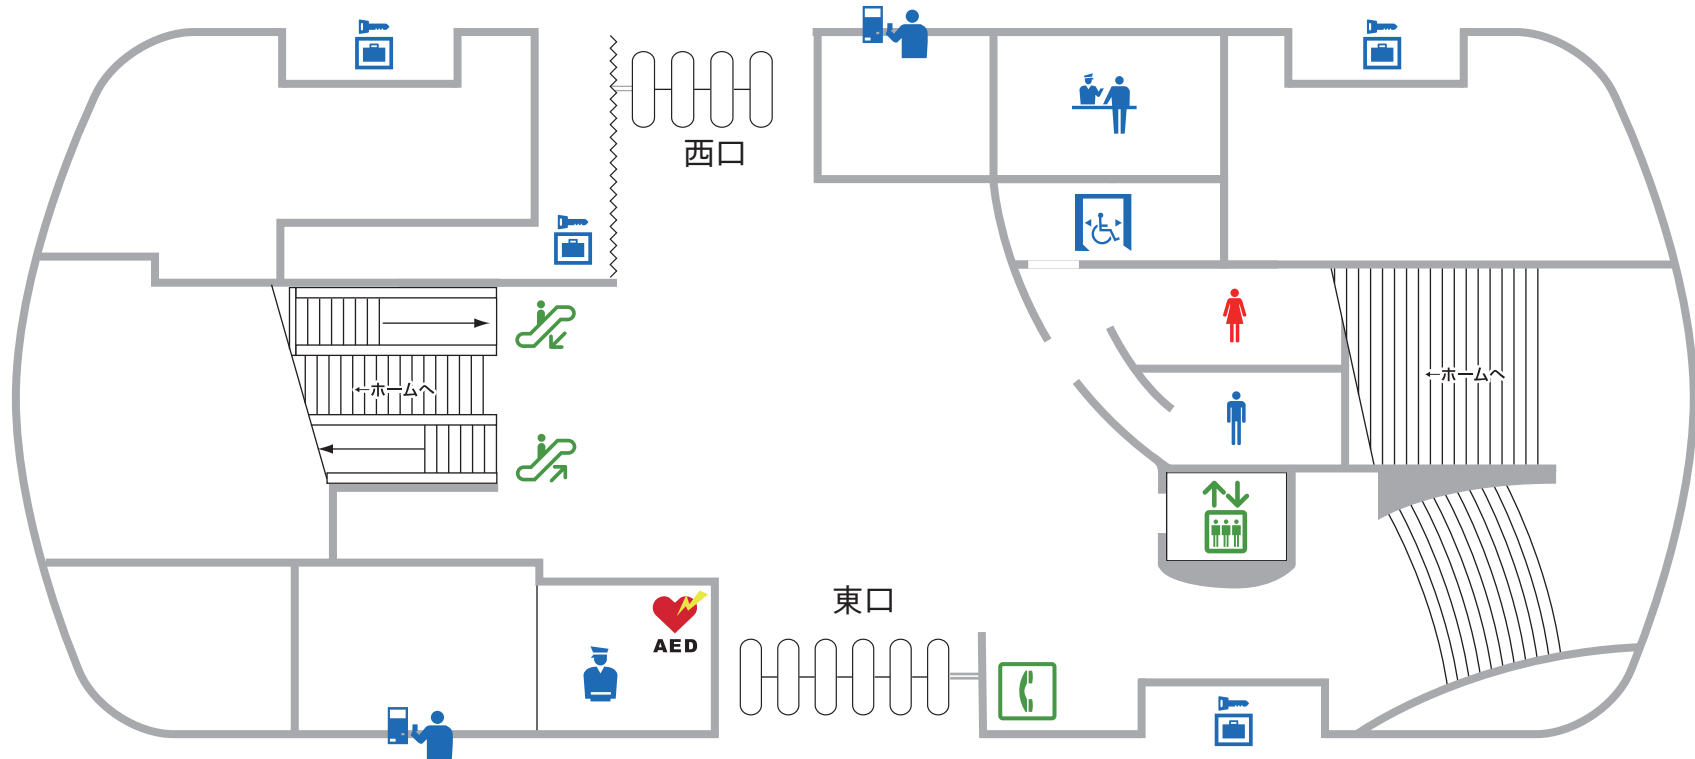

小倉駅コンコース

← 平和通駅

- 男子トイレ
- 女子トイレ
- 多機能トイレ
- コインロッカー
- 公衆電話
- エスカレーター (上り)
- エスカレーター (下り)
- エレベーター
- 券売機
- 定期券発売所
- 駅務室
- AED