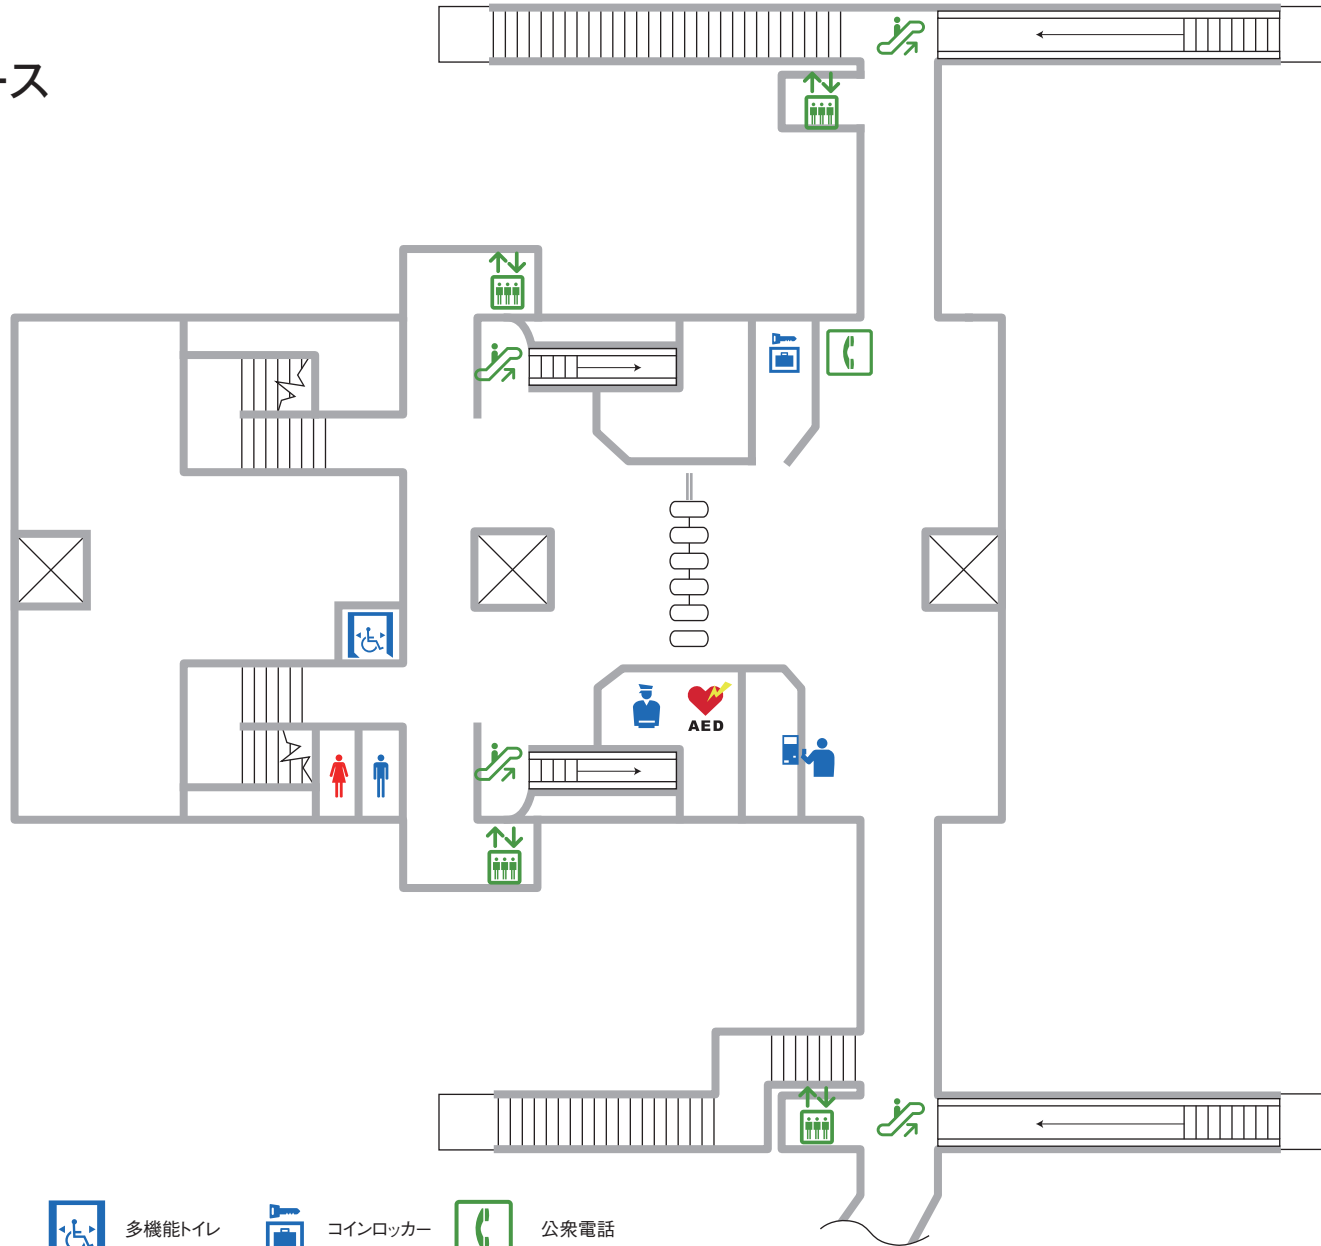

北方駅コンコース

← 城野駅

競馬場前駅 →

-  男子トイレ
-  女子トイレ
-  多機能トイレ
-  コインロッカー
-  公衆電話
-  エスカレーター (上り)
-  エスカレーター (下り)
-  エレベーター
-  券売機
-  駅務室
-  AED