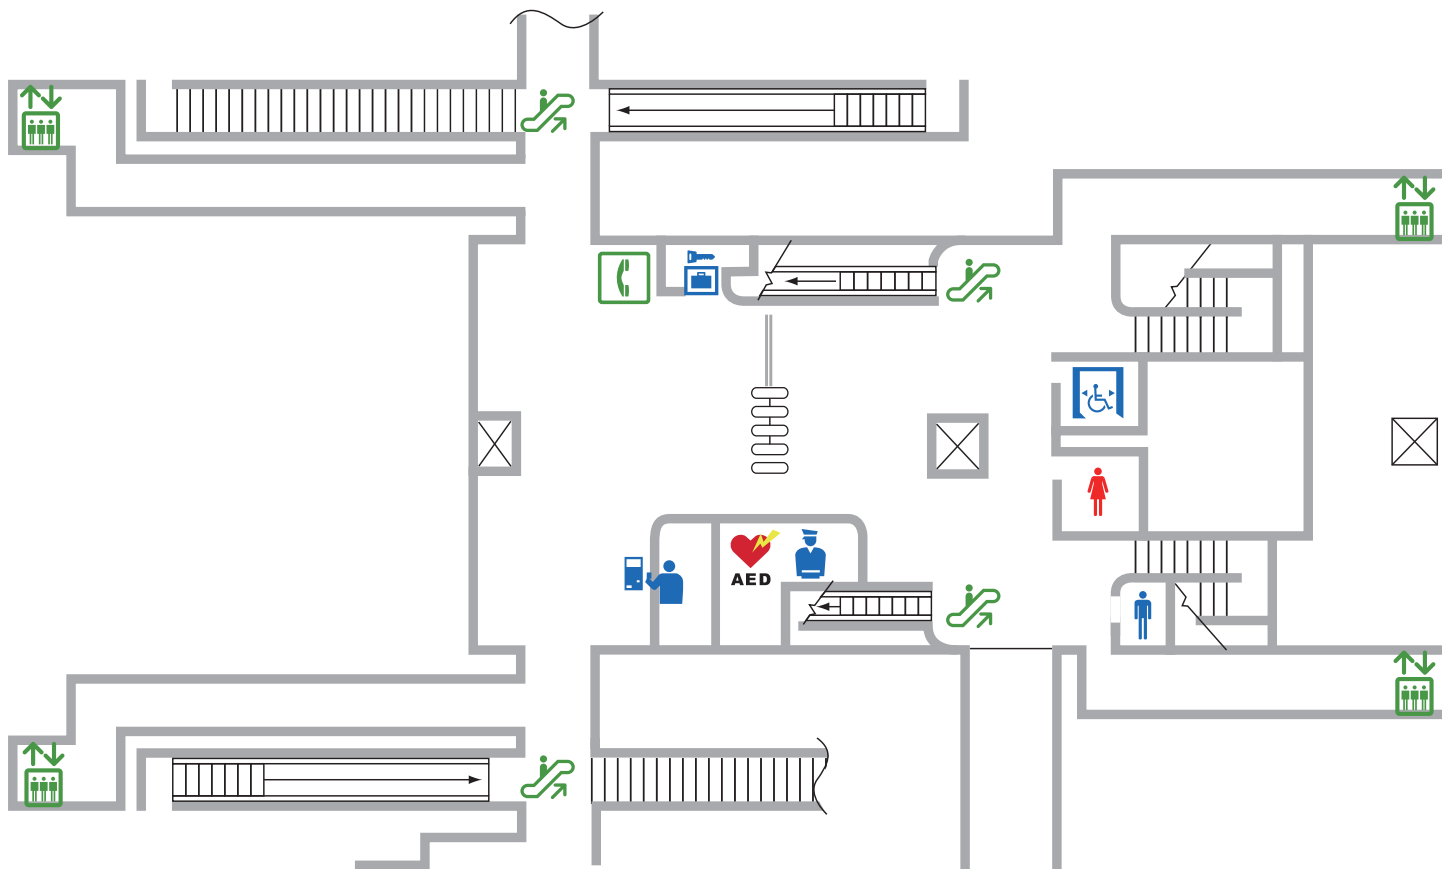

競馬場前駅コンコース

← 北方駅

守恒駅 →

-  男子トイレ
-  女子トイレ
-  多機能トイレ
-  コインロッカー
-  公衆電話
-  エスカレーター (上り)
-  エスカレーター (下り)
-  エレベーター
-  券売機
-  駅務室
-  AED