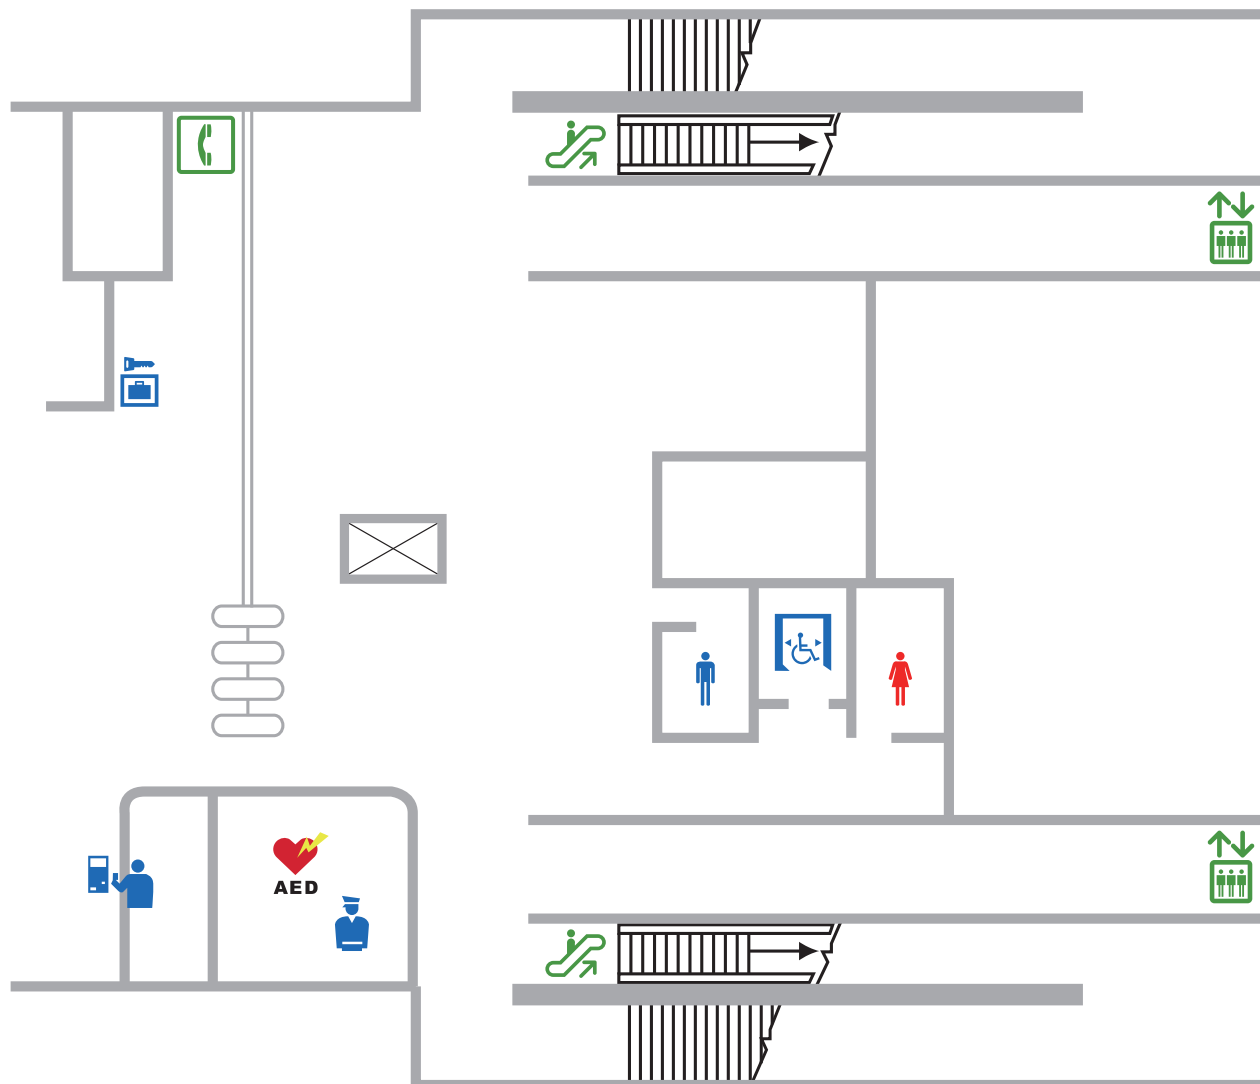

城野駅コンコース

← 片野駅

北方駅 →

-  男子トイレ
-  女子トイレ
-  多機能トイレ
-  コインロッカー
-  公衆電話
-  エスカレーター (上り)
-  エスカレーター (下り)
-  エレベーター
-  券売機
-  駅務室
-  AED